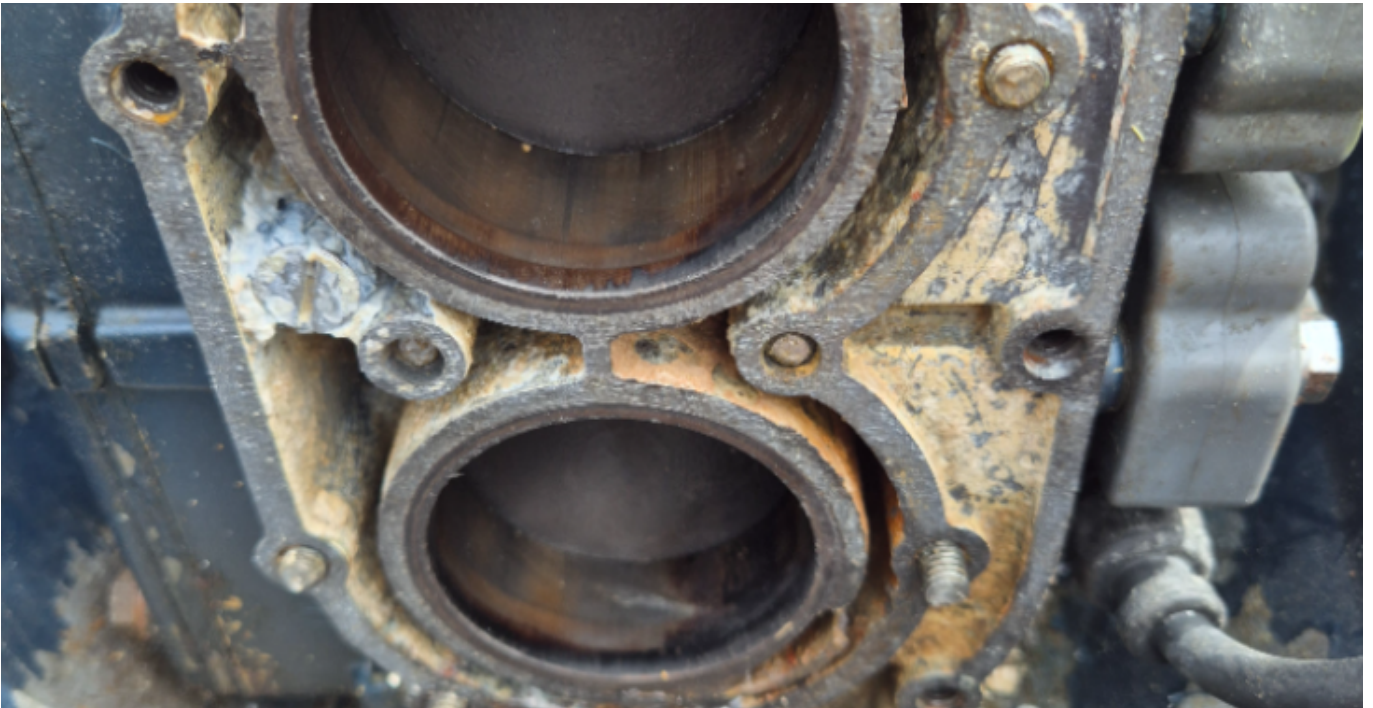

Motorsport boot

Hallo zusammen ich würde gerne helfe bekommen wollte weiter angeln aber leider mein außenborder 1981 Baujahr yamaha ist defek

Donate on the fundraising campaign

<https://spendenaktion.de/en/-67337>