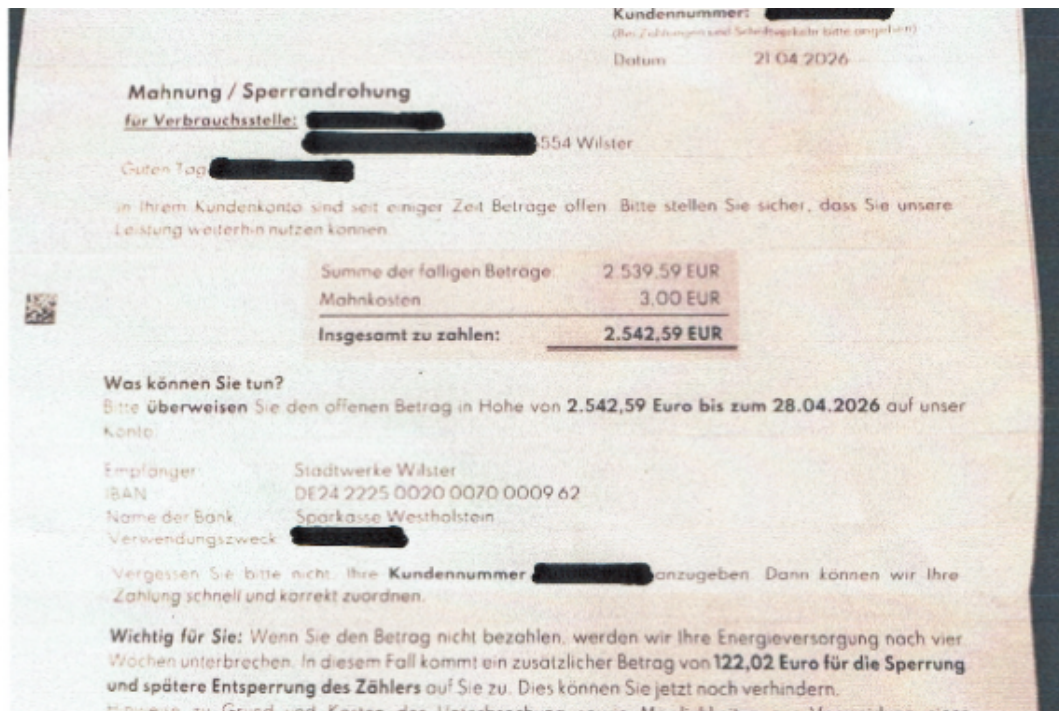

Stromsperre bedroht Mensch und Haustiere

Durch Fehler der Stadtwerke droht nun eine Stromsperre, die Stadtwerke beharren auf der Zahlung und sehen keine Fehler.

Donate on the fundraising campaign

<https://spendenaktion.de/en/-67141>

Scan and Donate

Fundraiser organised by
Felix Demetz