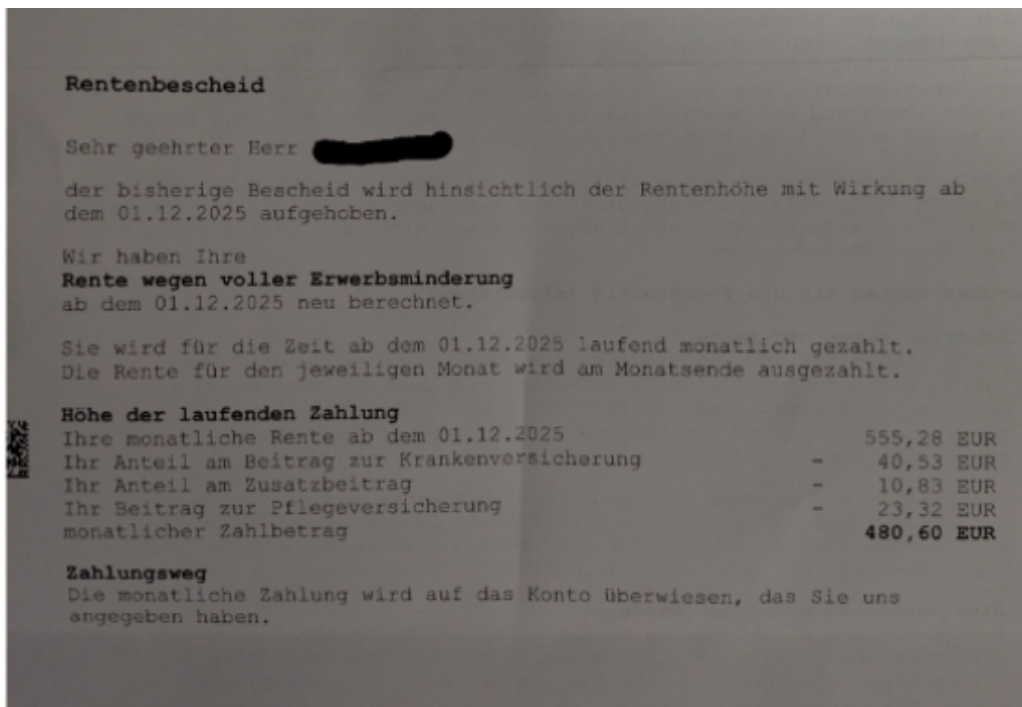

Ein schwerer Weg – Bitte um Unterstützung in einer Krisenzeit

Ein schwerer Weg – Bitte um Unterstützung in einer Krisenzeit

Donate on the fundraising campaign

<https://spendenaktion.de/en/-63630>

Scan and Donate