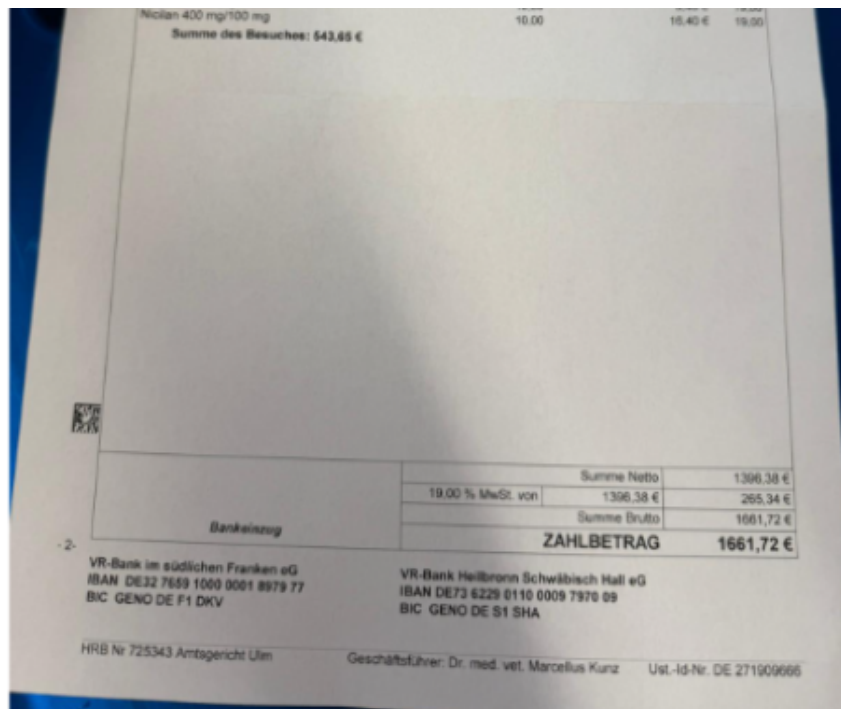

Luna&Lilou Tierarzt Rechnung

Anfang des Jahres würden beide Hunde von meiner Freundin angegriffen und schwer verletzt, die Behandlung beträgt 2000 Euro

Donate on the fundraising campaign

<https://spendenaktion.de/en/-61004>