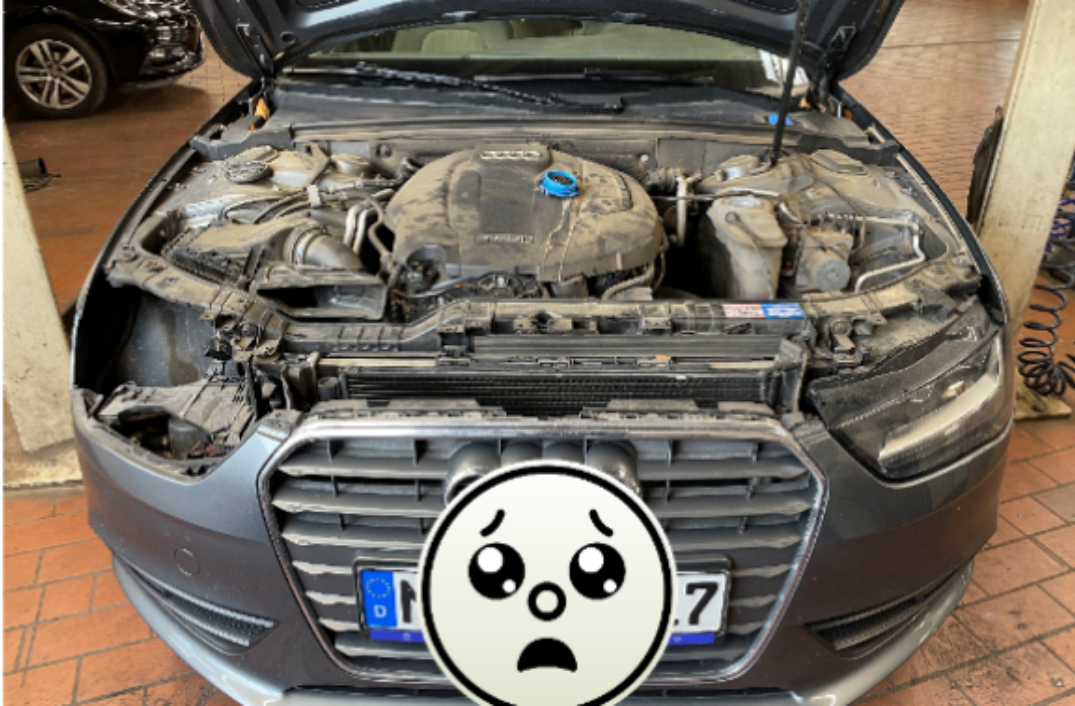

Spendenaufruf für dringend benötigtes Auto: Bitte unterstützen Sie uns

Unser geliebter Audi, auf den wir beruflich angewiesen sind, ist leider defekt, Reparaturkosten etwa 8000 €.

Donate on the fundraising campaign