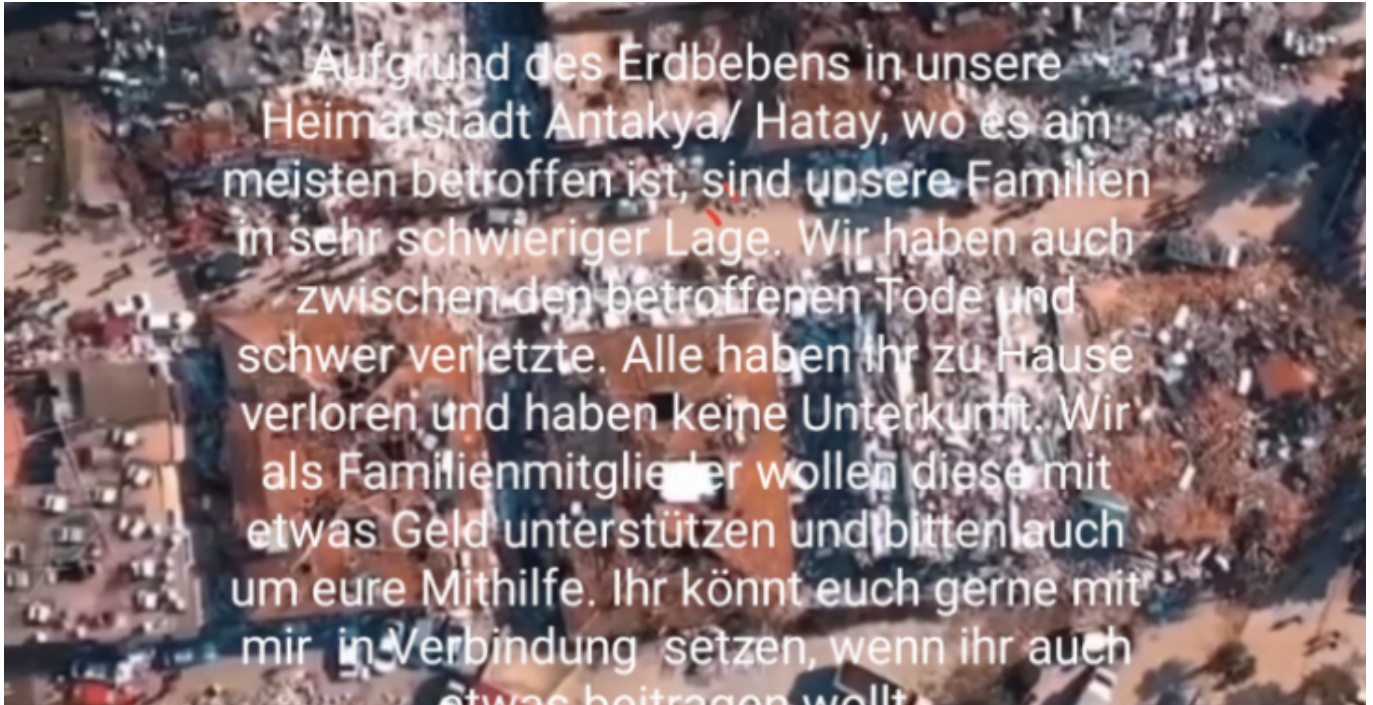

HILFE FÜR MEINE Familie in der Türkei Erdbebengebiet antakya hatay

Donate on the fundraising campaign

<https://spendenaktion.de/en/-17522>

Scan and Donate

Fundraiser organised by

Mehtap Kara