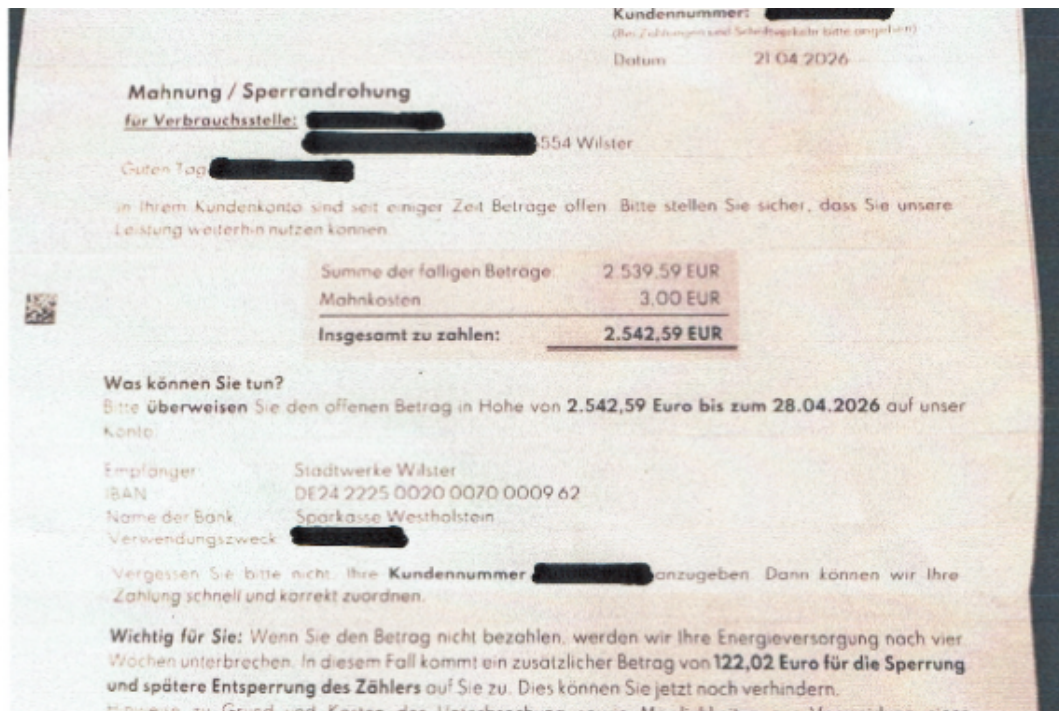

## Stromsperre bedroht Mensch und Haustiere

Durch Fehler der Stadtwerke droht nun eine Stromsperre, die Stadtwerke beharren auf der Zahlung und sehen keine Fehler.

*Spenden Sie für die Spendenaktion*

<https://spendenaktion.de/de/-67141>

**Scannen und spenden**

*Spendenaktion organisiert von*  
**Felix Demetz**