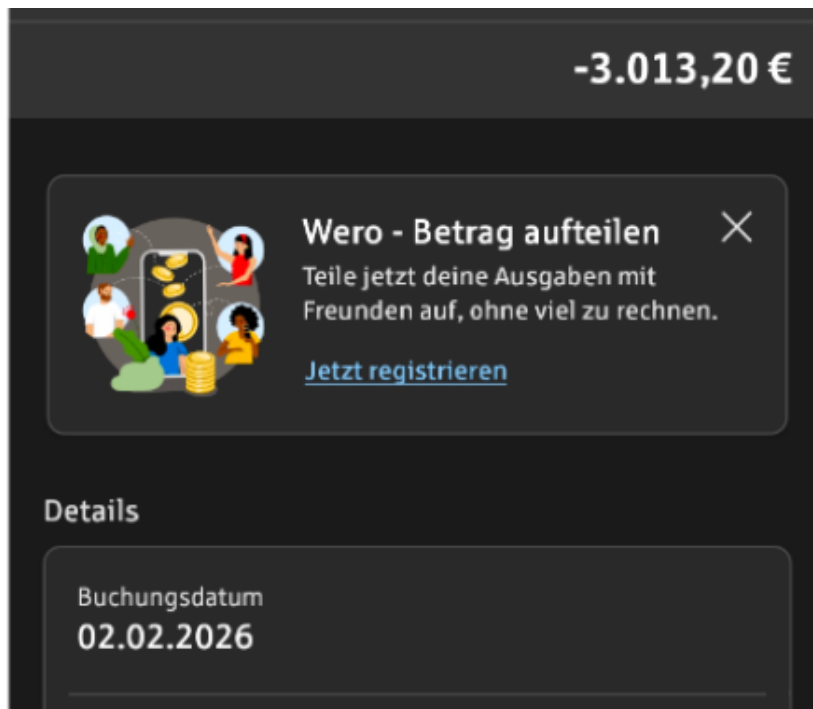

## Finanzielle Not durch Mietkosten

Mir wurden 2400€ Miete mehr (über 3000€) an einem Tag abgebucht! Monatliche Einnahmen 2100.

*Spenden Sie für die Spendenaktion*

<https://spendenaktion.de/de/-62511>

**Scannen und spenden**