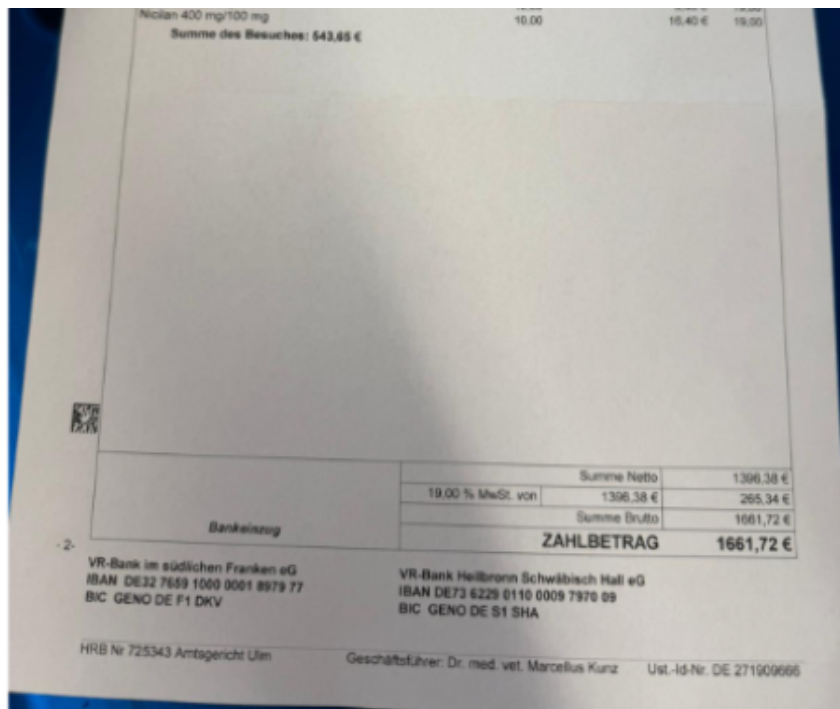

Luna&Lilou Tierarzt Rechnung

Anfang des Jahres würden beide Hunde von meiner Freundin angegriffen und schwer verletzt, die Behandlung beträgt 2000 Euro

Spenden Sie für die Spendenaktion

<https://spendenaktion.de/de/-61004>