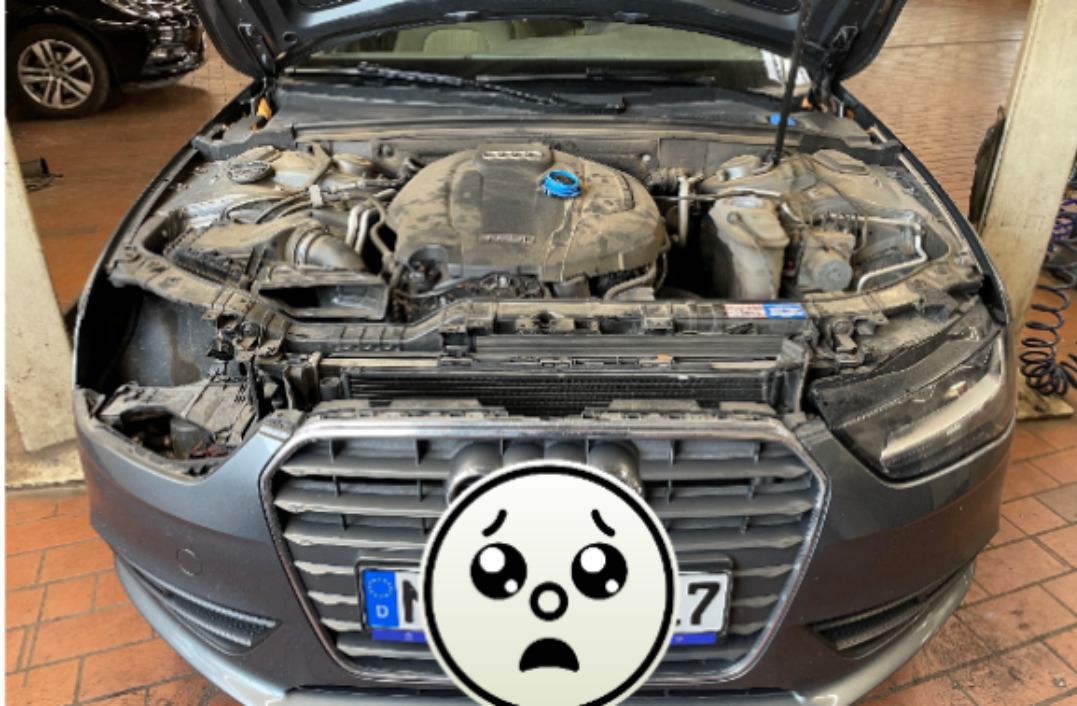

## Spendenaufruf für dringend benötigtes Auto: Bitte unterstützen Sie uns

Unser geliebter Audi, auf den wir beruflich angewiesen sind, ist leider defekt, Reparaturkosten etwa 8000 €.

*Spenden Sie für die Spendenaktion*