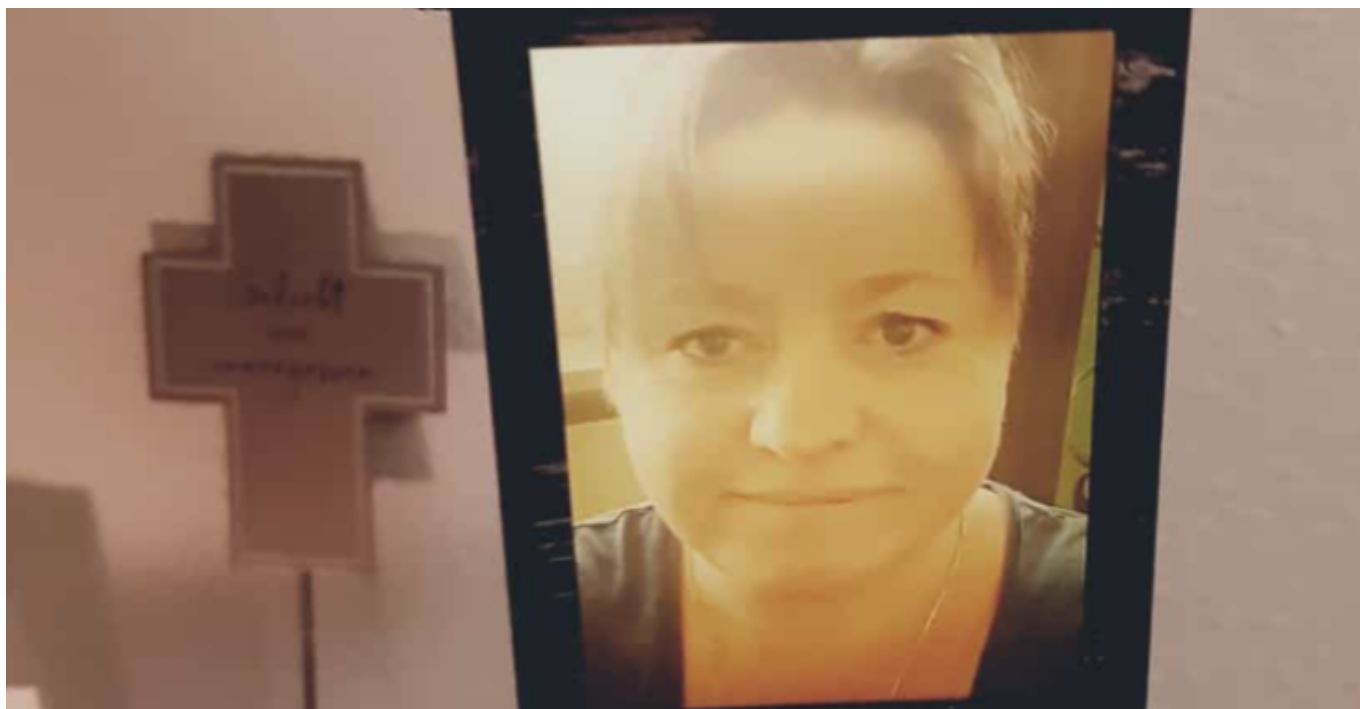

## Mama? Wo ist die Oma?

Antje ist plötzlich und unerwartet verstorben mit gerade einmal 50 Jahren. Die Enkeltochter fragt ständig wo ihre Oma ist.

*Spenden Sie für die Spendenaktion*

<https://spendenaktion.de/de/-31456>

**Scannen und spenden**

*Spendenaktion organisiert von*

**Dominique  
Wegehaupt**