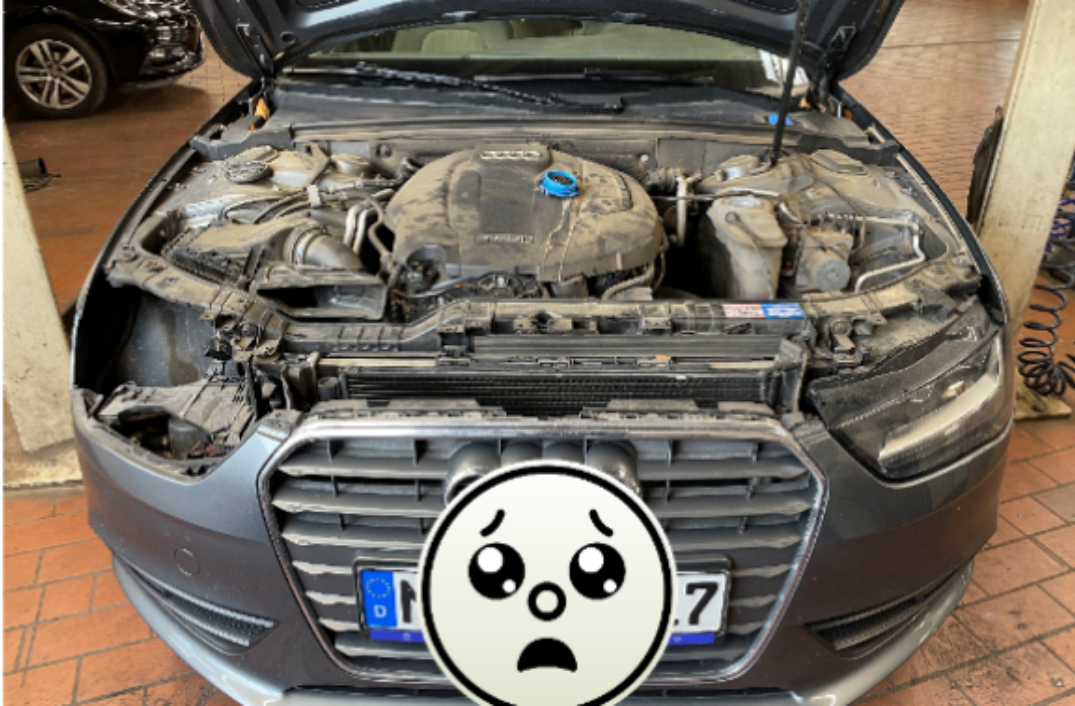

## Spendenaufruf für dringend benötigtes Auto: Bitte unterstützen Sie uns

Unser geliebter Audi, auf den wir beruflich angewiesen sind, ist leider defekt, Reparaturkosten etwa 8000 €.

*Spenden Sie für die Spendenaktion*